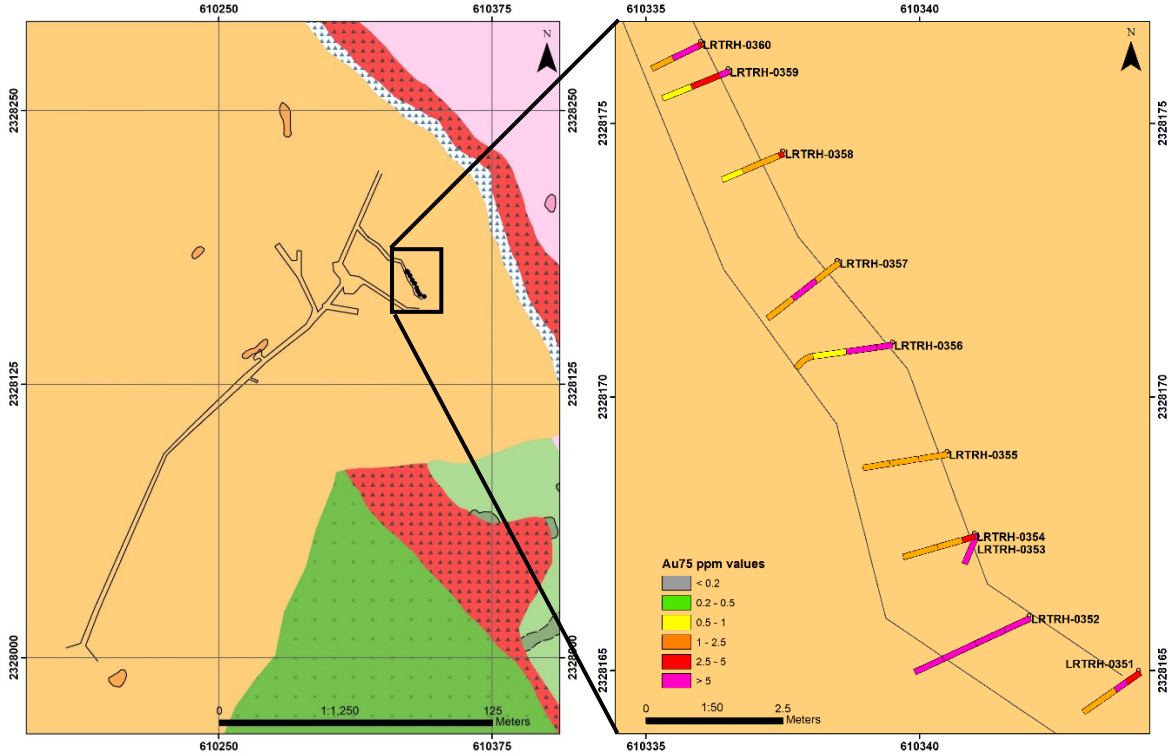

El Troce Underground

Location	Channel #	From (m)	To (m)	Length (m)	Gold (g/t)	Silver (g/t)	Au75 (g/t)
El Troce UG	LRTRH-0351	0.0	2.0	2.0	0.98	206.7	3.73
El Troce UG	LRTRH-0352	0.0	3.0	3.0	2.34	430.9	8.09
El Troce UG	LRTRH-0353	0.0	0.6	0.6	2.43	492.2	8.99
El Troce UG	LRTRH-0354	0.0	2.2	2.2	0.58	154.6	2.64
El Troce UG	LRTRH-0355	0.0	2.1	2.1	0.57	85.8	1.71
El Troce UG	LRTRH-0356	0.0	2.5	2.5	2.12	128.4	3.83
El Troce UG	LRTRH-0357	0.0	2.1	2.1	2.18	108.5	3.62
El Troce UG	LRTRH-0358	0.0	2.4	2.4	1.00	44.3	1.59
El Troce UG	LRTRH-0359	0.0	2.3	2.3	6.80	149.9	8.80
El Troce UG	LRTRH-0360	0.0	2.1	2.1	1.55	179.9	3.94